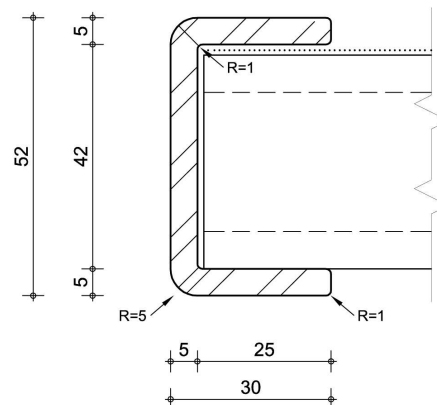

DEKDEELPROFIEL (schaal 1:2)

DEKDEELPROFIEL (schaal 1:1)

AFDEKPROFIEL (schaal 1:1)

DEKDEELPROFIEL MKR280

- materiaal : Composit, glasvezel versterkte kunststof
- afmeting : 280 x 40 mm, lang tot 800 cm,
langere lengte op aanvraag.
- profilering : veer en groef
: bovenzijde fabrieksmatig voorzien van slijtlaag.
- kleur : standaard kleuren :
traffic grey : RAL 7043
ruby red : RAL 3003
overige kleuren op aanvraag.