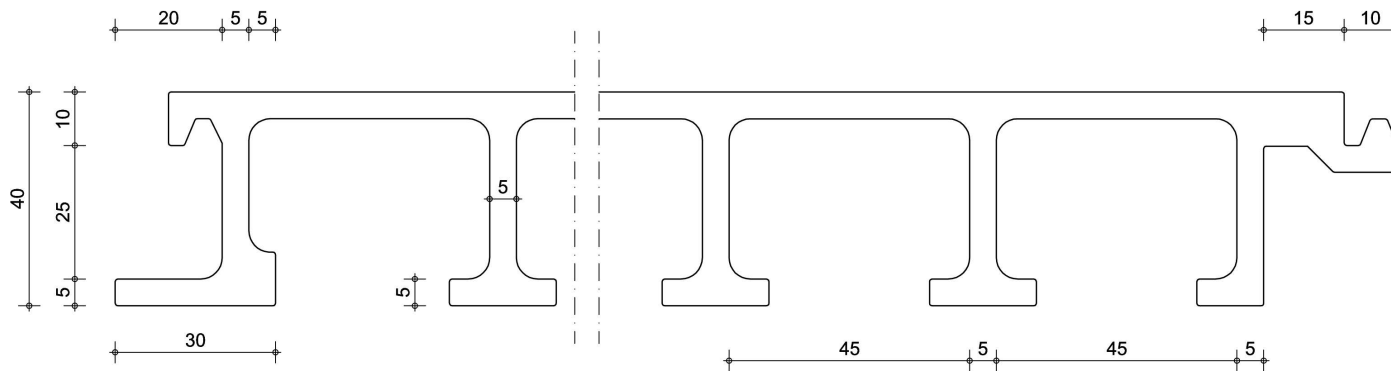

DEKDEELPROFIEL (schaal 1:2)

DEKDEELPROFIEL (schaal 1:1)

AFDEKPROFIEL (schaal 1:1)

DEKDEELPROFIEL MKR280

- materiaal : Composit, glasvezel versterkte kunststof
- afmeting : 280 x 40 mm, lang tot 800 cm,
langere lengte op aanvraag.
- profilering : veer en groef
: bovenzijde fabrieksmatig voorzien van slijtlaag.
- kleur : standaard kleuren :
traffic grey : RAL 7043
ruby red : RAL 3003
overige kleuren op aanvraag.